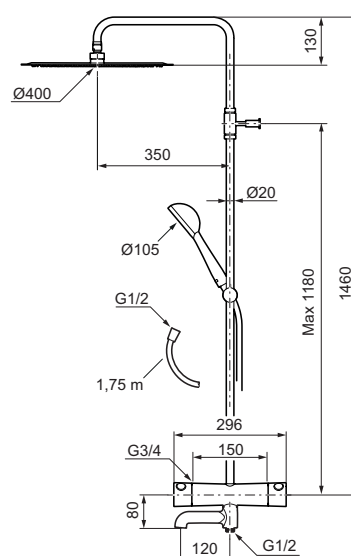

Mora One dušikomplekt jooksutoruga

mora
ANNO 1927

Mora One on hubane ja elegantne seeria mis ühendab kasutajasõbralikkuse, disaini ja vastupidavuse. Mora One on inspireeritud Mora Armatur'i pikast 90-aastasest ajaloost, kuid on disainitud just modernsesse koju. Thomas Sandell, arhitekt ja disainer, leidis inspiratsiooni just kunagisest Mora loodud kaevupumbast. Nagu ka kaevupumbal on Mora One seerial kooniline keha ja teravad kujumuutused. Mora One' puhul on kasutatud arenenud ja tõestatud tehnoloogiaid. See seeria panustab jätkusuutlikule ühiskonnale kasutades võimalikult vähe vett ohverdamatta kasutamismugavusi.

Dušikomplekt sisaldab:

Mora One termostaatsegistit:

- Surveühtlustusega termostaatsegisti
- Temperatuuriseade hoob, piirajaga 38 °C juures
- Eco-stop süsteem
- Standarditele vastavad tagasilöögiklapid, Euroopa standard EN1717

Mora One dušisüsteemi:

- Keraamilise sisuga ümberlüüti
- Metallist dušivoolik, PVC- ja BPA-vaba
- Easy-Clean katlakivivastane süsteem
- Dušilifti toru on vajadusel võimalik lühendada
- Käsidušš 9 l/min, dušipea 20 l/min